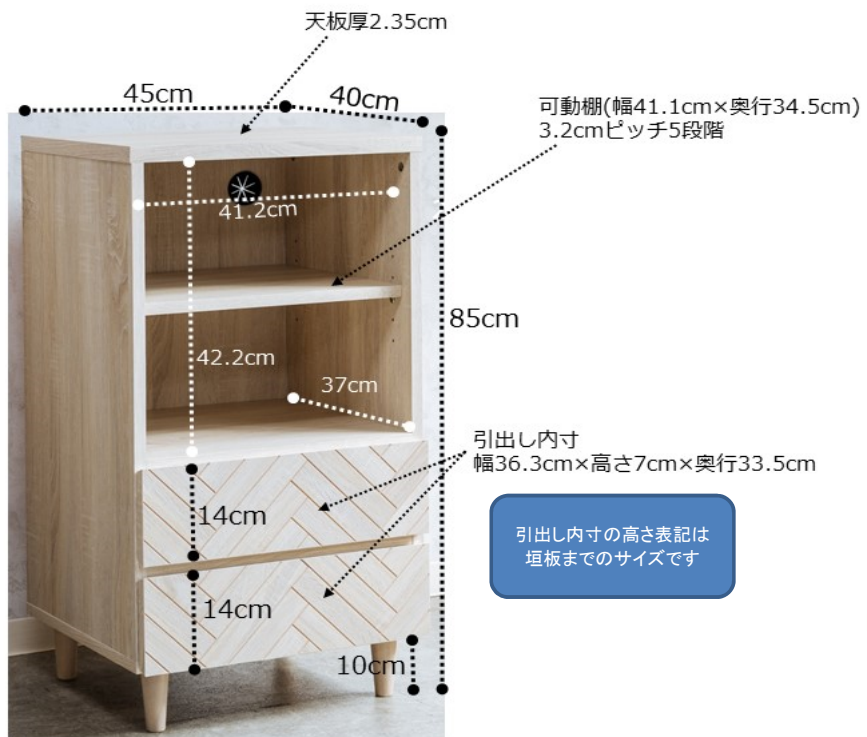

商品コード	商品名	耐荷重	入り数 (発単)	個口数	梱包サイズ①			3辺 合計	260cm 以上	梱包サイズ②			3辺 合計	260cm 以上	梱包 重量① (kg)	50kg 以上	梱包 重量② (kg)	50kg 以上
925301112	90ローボード クレラ(九)	約50kg	1	1	100	43	13	156							17.5			
925301113	135ローボード クレラ(九)		1	1	149.5	42.5	12	204							26.5			
925301114	45キャビネット クレラ(九)	約30kg	1	1	81	44.5	16.5	142							19			
925301115	90キャビネット クレラ(九)		1	1	100	45.5	23.5	169							29.2			

引出し内寸

## 90ローボード

引出し内寸の高さ表記は  
垣板までのサイズです

## 135ローボード

引出し内寸の高さ表記は  
垣板までのサイズです

引出し内寸

45キャビネット

90キャビネット