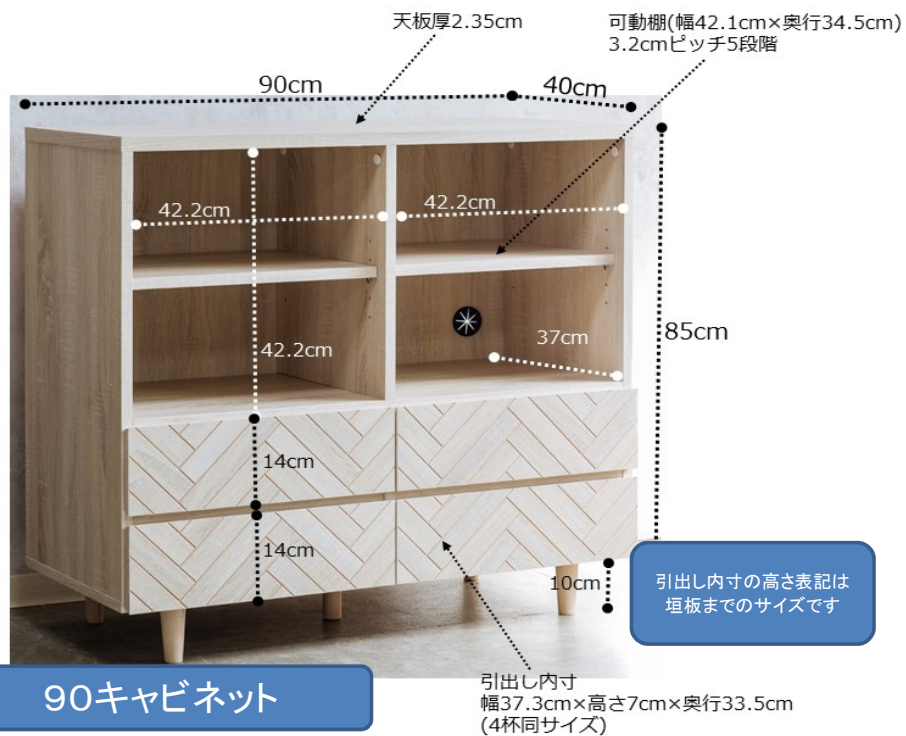

商品コード	商品名	耐荷重	入り数 (発単)	個口数	梱包サイズ①			3辺 合計	260cm 以上	梱包サイズ②			3辺 合計	260cm 以上	梱包 重量① (kg)	50kg 以上	梱包 重量② (kg)	50kg 以上
925301112	90ローボード クレラ(九)	約50kg	1	1	100	43	13	156							17.5			
925301113	135ローボード クレラ(九)		1	1	149.5	42.5	12	204							26.5			
925301114	45キャビネット クレラ(九)	約30kg	1	1	81	44.5	16.5	142							19			
925301115	90キャビネット クレラ(九)		1	1	100	45.5	23.5	169							29.2			

引出し内寸

## 90ローボード

引出し内寸の高さ表記は  
垣板までのサイズです

## 135ローボード

引出し内寸の高さ表記は  
垣板までのサイズです

引出し内寸

45キャビネット

90キャビネット