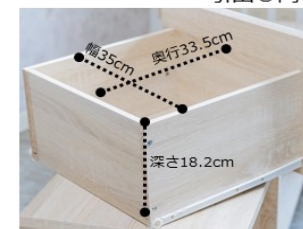

商品コード	商品名	耐荷重	入り数 (発単)	個口数	梱包サイズ①			3辺 合計	260cm 以上	梱包サイズ②			3辺 合計	260cm 以上	梱包 重量① (kg)	50kg 以上	梱包 重量② (kg)	50kg 以上
925301112	90ローボード クレラ(九)	約50kg	1	1	100	43	13	156							17.5			
925301113	135ローボード クレラ(九)		1	1	149.5	42.5	12	204							26.5			
925301114	45キャビネット クレラ(九)	約30kg	1	1	81	44.5	16.5	142							19			
925301115	90キャビネット クレラ(九)		1	1	100	45.5	23.5	169							29.2			

引出し内寸

## 90ローボード

引出し内寸の高さ表記は  
垣板までのサイズです

## 135ローボード

引出し内寸の高さ表記は  
垣板までのサイズです

引出し内寸

45キャビネット

90キャビネット