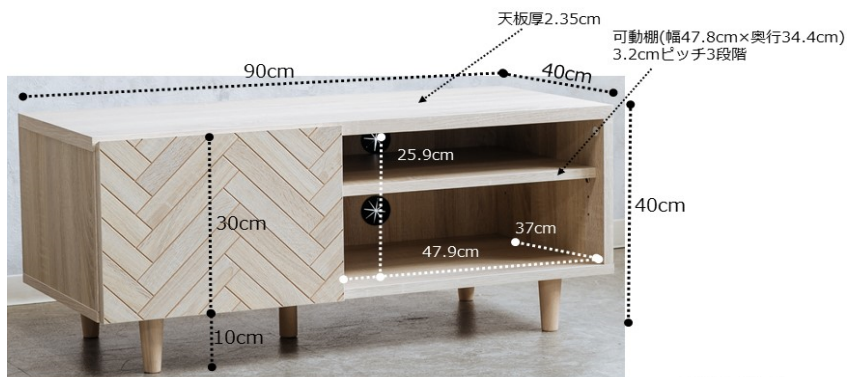

商品コード	商品名	耐荷重	入り数 (発単)	個口数	梱包サイズ①			3辺 合計	260cm 以上	梱包サイズ②			3辺 合計	260cm 以上	梱包 重量① (kg)	50kg 以上	梱包 重量② (kg)	50kg 以上
925301112	90ローボード クレラ(九)	約50kg	1	1	100	43	13	156							17.5			
925301113	135ローボード クレラ(九)		1	1	149.5	42.5	12	204							26.5			
925301114	45キャビネット クレラ(九)	約30kg	1	1	81	44.5	16.5	142							19			
925301115	90キャビネット クレラ(九)		1	1	100	45.5	23.5	169							29.2			

引出し内寸

## 90ローボード

引出し内寸の高さ表記は  
垣板までのサイズです