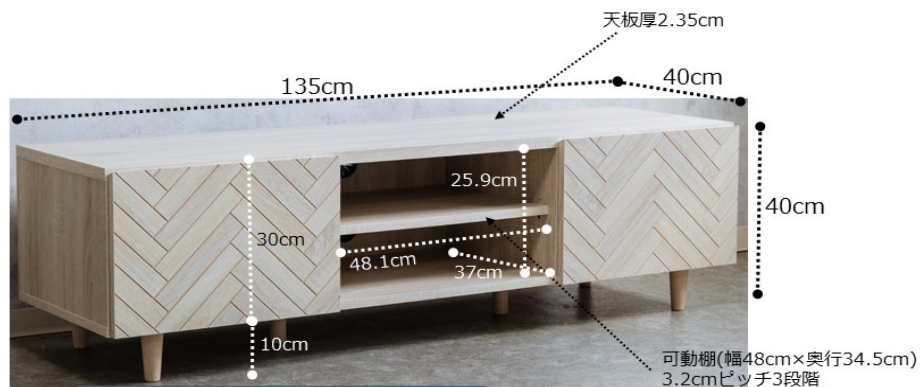

商品コード	商品名	耐荷重	入り数 (発単)	個口数	梱包サイズ①			3辺 合計	260cm 以上	梱包サイズ②			3辺 合計	260cm 以上	梱包 重量① (kg)	50kg 以上	梱包 重量② (kg)	50kg 以上
925301112	90ローボード クレラ(九)	約50kg	1	1	100	43	13	156							17.5			
925301113	135ローボード クレラ(九)		1	1	149.5	42.5	12	204							26.5			
925301114	45キャビネット クレラ(九)	約30kg	1	1	81	44.5	16.5	142							19			
925301115	90キャビネット クレラ(九)		1	1	100	45.5	23.5	169							29.2			

引出し内寸

## 90ローボード

引出し内寸の高さ表記は  
垣板までのサイズです